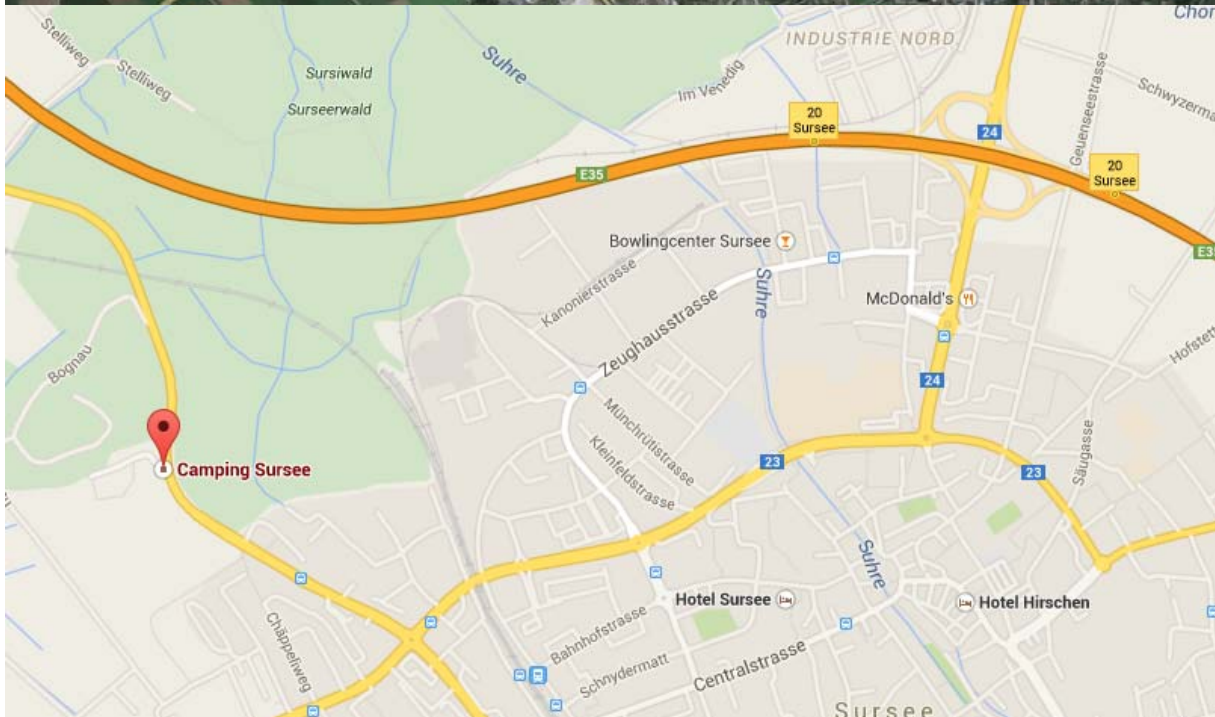

## Camping im Herzen der Schweiz und Europas Und so finden Sie uns...

- Autobahn A2/E35 – Ausfahrt Nr. 20 Sursee, 1. Kreisler gerade aus, 2. Kreisler rechts, 3. Kreisler gerade aus, 4. Kreisler rechts Richtung Basel, nach 600m links und Sie sind am Ziel.
- Autobahnausfahrt Nr. 20 Sursee, folgen Sie den blauen Wegweisern Richtung Basel, nach 2,3 km sind Sie am Ziel.
- GPS-Koordinaten: 47° 10' 30" N 8° 05' 13" E